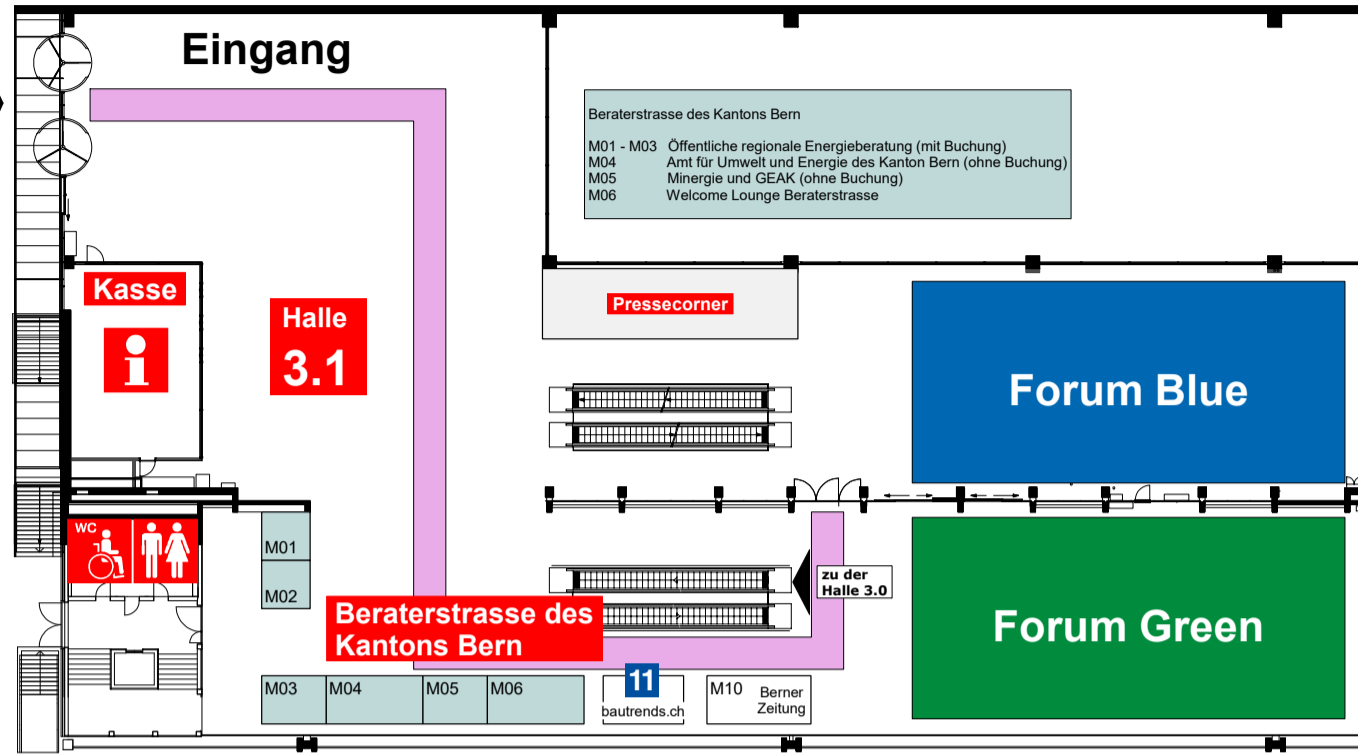

# Hallenplan

- FG04 Sorglos Design
- FG06 Starfood
- FG08 Starfood
- FG12 Tenz Momo's

**Presenting Partner**

**Träger**

- 1 **TRUBERHOLZ**
- 1 **ZIMMEREI HIRSCHI**
- 2 **energie-cluster.ch**
- 3 **BEER HOLZBAU**
- 4 **HEV Bern und Umgebung**
- 5 **SOLARkraft**
- 6 **BKW BUILDING SOLUTIONS**
- 7 **G & H Insekten® Schutzgitter**
- 8 **INOTHERM**
- 9 **RAMSEIER BELP AG Sanitär · Heizung**
- 10 **Buderus**
- 11 **bautrends.ch**